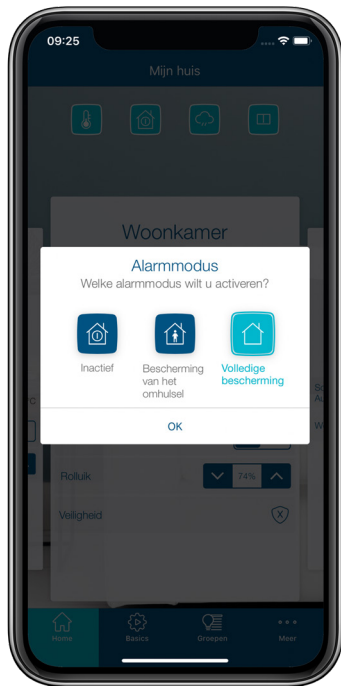

DE VEILIGE
OPLOSSING VOOR
BUITENSHUIS

Alarmsirene – buiten

HmIP-ASIR-O

Te allen tijde een rondom veilig gevoel: de betrouwbare en manipulatiebestendige alarmsirene met weerbestendige kast waarschuwt in geval van gevaren met luide signaalgeluiden en opvallende led-signaallampen en verjaagt op deze wijze inbrekers. Het bijzondere: de zonnecel slaat voldoende energie op voor een autarkisch bedrijf.

homematic 
Slim wonen, dat fascineert.

EEN VEILIG THUIS MET HOMEMATIC IP

Wanneer in combinatie met bijvoorbeeld een bewegingsmelder of raamcontact een inbreker in het huis wordt gedetecteerd, zorgen harde signaalgeluiden (100 dB) en felle led-signaallampen voor een onmiddellijke waarschuwing. Op deze wijze worden inbrekers afgeschrikt en tegelijkertijd burens attent gemaakt.

Tevens worden gebruikers via de Homematic IP App en via een pushbericht gewaarschuwd dat er thuis iets niet klopt.

De werking vereist de aansluiting op een van de volgende oplossingen:

- Homematic IP Access Point met gratis smartphone-app en kosteloze cloudservice
- Oplossingen van externe partners

ALLES IN EEN OOGOPSLAG

De Homematic IP App geeft een actueel overzicht van het smarthome – voor een veilig gevoel ook onderweg. Door de aansluiting van een Smartfrog-camera wordt de veiligheid nog eens verhoogd en heeft de gebruiker steeds een actueel overzicht over de situatie thuis.