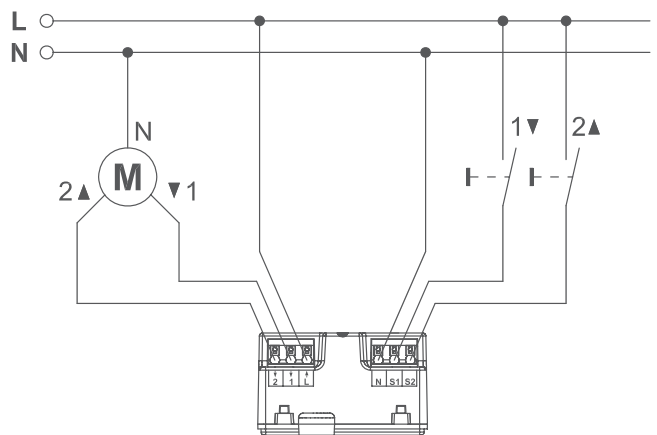

Para la instalación se requiere un conductor neutro.

DATOS LOGÍSTICOS

Número de artículo	151398A0
Código EAN	4047976513987
Nombre abreviado	HmIP-FBL
Unidad de embalaje	90
Medidas del embalaje	122 x 112 x 48 mm
Peso incl. embalaje	121,2 g

VOLUMEN DE SUMINISTRO

Homematic IP Actuador de venecianas – empotrado
Instrucciones de uso