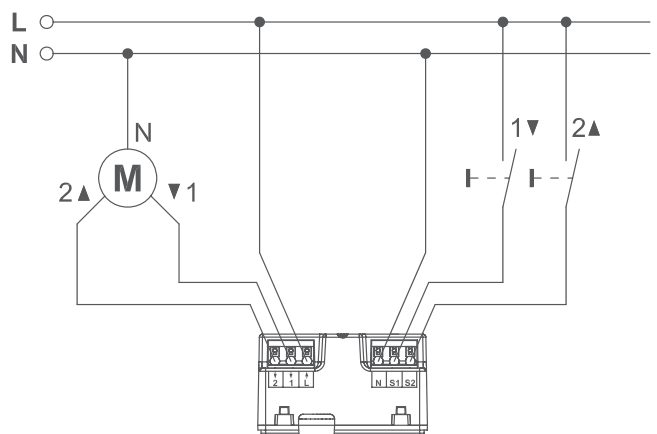

Voor de installatie is een neutrale geleider vereist.

LOGISTIEKE GEGEVENS

Artikelnummer	151398A0
EAN-code	4047976513987
Apparaatcode	HmIP-FBL
Verpakkingseenheid	90
Afmetingen verpakking	122 x 112 x 48 mm
Gewicht incl. verpakking	121,2 g

LEVERINGSOMVANG

Homematic IP Jaloezieactor – inbouw
Handleiding