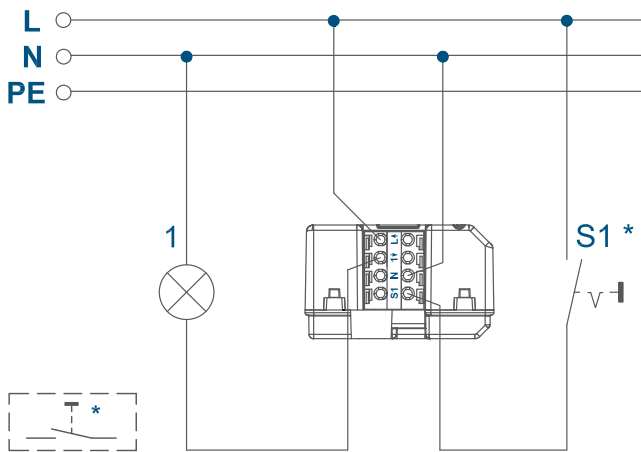

GESCHIKT VOOR VEEL VERBRUIKERS

- ✓ Ohmse lasten (14 A continu, 16 A voor 15 min)
- ✓ Gloeilampen (1500 W)
- ✓ Lampen met intern voorschakelapparaat (led, compacte tl-buis) (200 W)
- ✓ HV-halogeenvlampen (1500 W)
- ✓ LV-halogeenvlampen met ijzerkern- of elektronische transformator (1500 W)
- ✓ Tl-buizen, niet gecompenseerd of parallel gecompenseerd (1500 W)
- ✓ Elektrische radiatoren en elektrische verwarmingsinstallaties (8 A, 200.000 bedieningen)

HET LICHT INTELLIGENT SCHAKELLEN

Comfortabel in- en uitschakelen van een aangesloten lamp voor de ideale verlichting in het smarthome. Dankzij het bijzonder hoge schakelvermogen kunnen ook grote verbruikers tot 16 A worden geschakeld.

TECHNISCHE GEGEVENS

Voedingsspanning	230 V/50 Hz
Opgenomen vermogen bij stand-by	0,25 W
Max. schakelvermogen	3220 W continu 3680 W voor 15 min
Max. schakelstroom	14 A continu 16 A voor 15 min
Relais	maakcontact, 1-polig, μ-contact
Kabeltype en -doorsnede	starre en flexibele kabel, 1,5 - 2,5 mm²
Installatie	alleen in schakelaardozen (apparaatdozen) volgens DIN 49073-1 of verbindingsdozen (opbouwdozen) volgens DIN 60670-1
Beschermingsgraad	IP20
Omgevingstemperatuur	-10 tot +55 °C
Afmetingen (b x h x d)	54 x 33 x 41 mm
Gewicht	49 g
Zendfrequentieband	868,0 - 868,6 MHz 869,4 - 869,65 MHz
Typisch bereik in het vrije veld	180 m

FLEXIBELE BEDIENING

De geïntegreerde knopingang en draadloze communicatie bieden veelzijdige besturingsmogelijkheden:

- ✓ direct via conventionele 230V-knoppen of -schakelaars
- ✓ draadloos via knoppen of afstandsbedieningen van het Homematic IP Systeem
- ✓ altijd en overal via de Homematic IP Smartphone App

ONZICHTBAAR GEÏNSTALLEERD