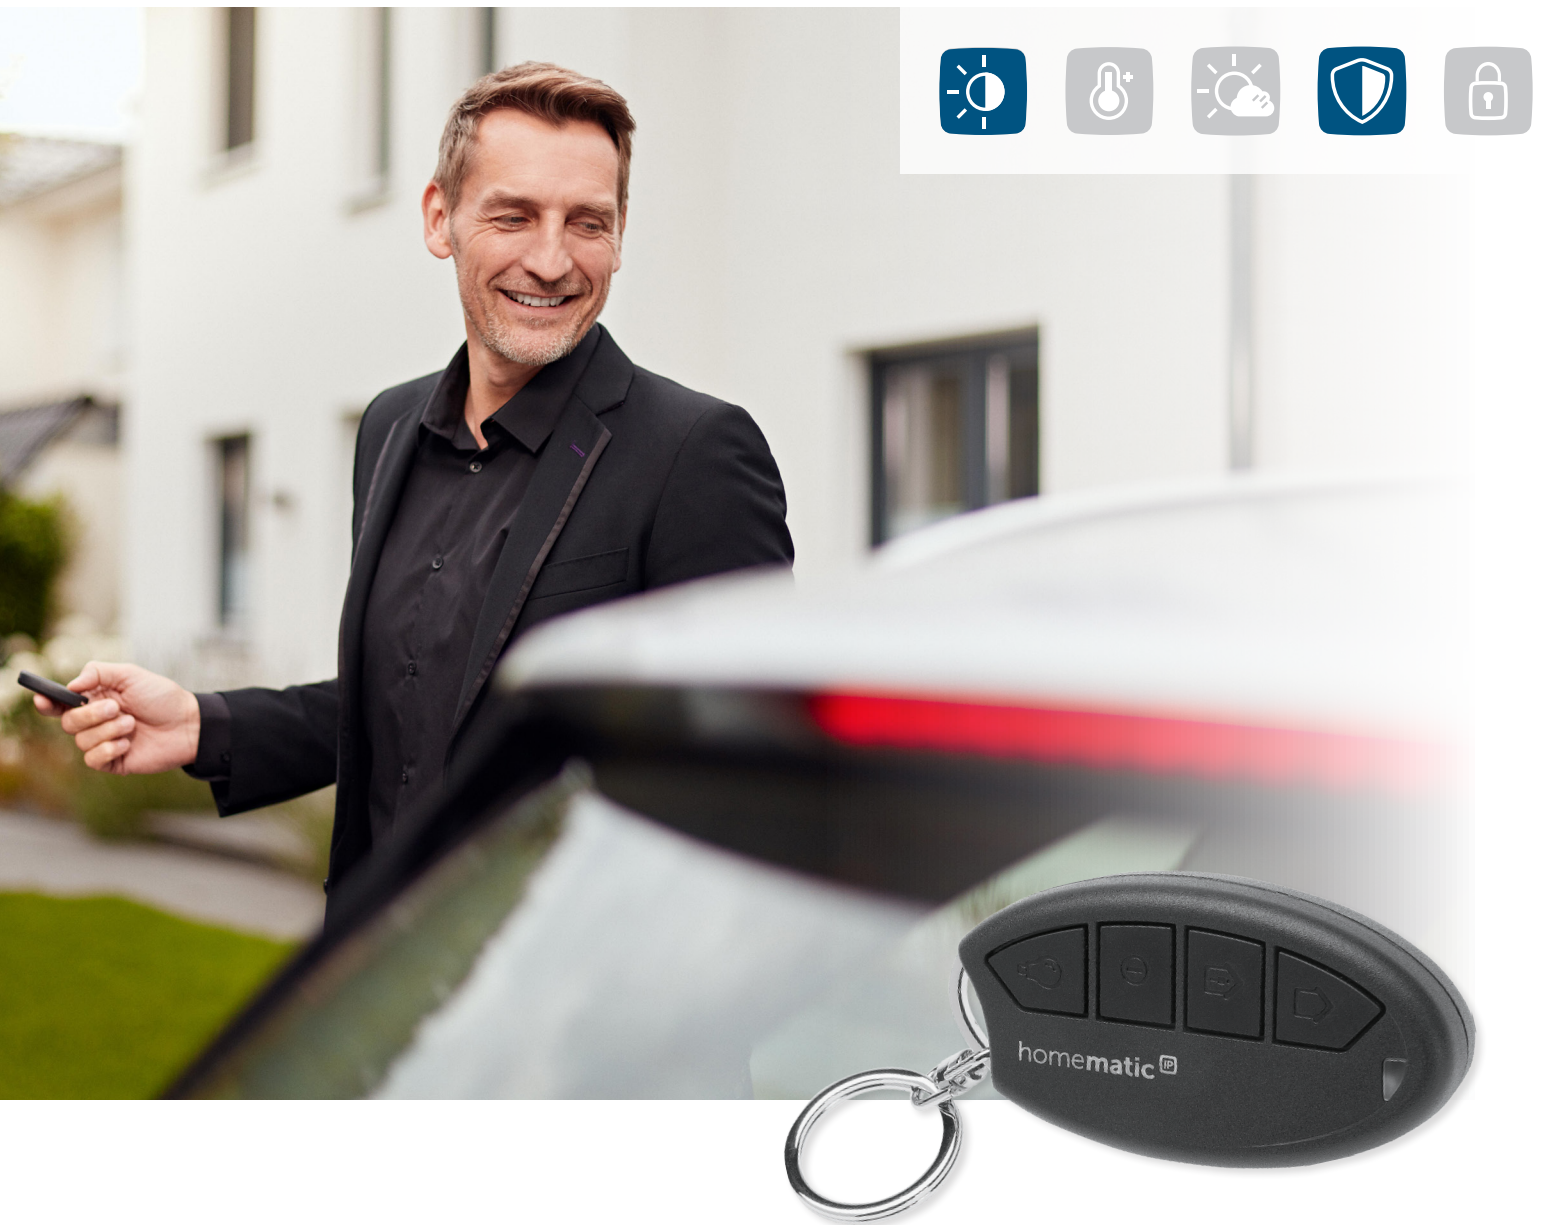

**FUNCIONES DE
ALARMA SIEMPRE
A MANO**

Mando a distancia con llavero – alarma

HmIP-KRCA

El práctico mando a distancia con llavero es el complemento ideal para manejar con absoluta comodidad el sistema de seguridad Homematic IP. Al llegar o al salir de casa se puede activar el modo de alarma deseado y, además, encender la luz, con solo pulsar un botón.

homematic ^{IP}
Hogar inteligente para disfrutar.

MANEJO INTELIGENTE PARA UN HOGAR SEGURO

Con el práctico mando a distancia se puede activar o desactivar los modos de alarma «Protección total», «Protección exterior» o «Desactivado» con solo pulsar un botón. Un botón adicional para la luz permite, por ejemplo, encender o apagar la iluminación de la entrada.

PRÁCTICO MANDO A DISTANCIA PARA EL LLAVERO

Gracias a su compacto diseño, este pequeño mando a distancia cabe en cualquier bolsillo de pantalón o en el llavero. Y puede ser utilizado como se prefiera: desde el interior o el exterior de la casa o desde el coche. Si en algún momento se pierde el mando a distancia, puede ser bloqueado fácilmente desde la aplicación.

Su gran alcance de hasta 200 metros permite, por ejemplo, desactivar la protección total ya por el camino hacia la puerta.

Cuenta con una robusta carcasa de plástico reforzado por fibra de vidrio sin halógenos y, por su amplio rango de temperaturas, está protegido para cualquier situación. Cada pulsación de un botón es confirmada por un LED de estado integrado.