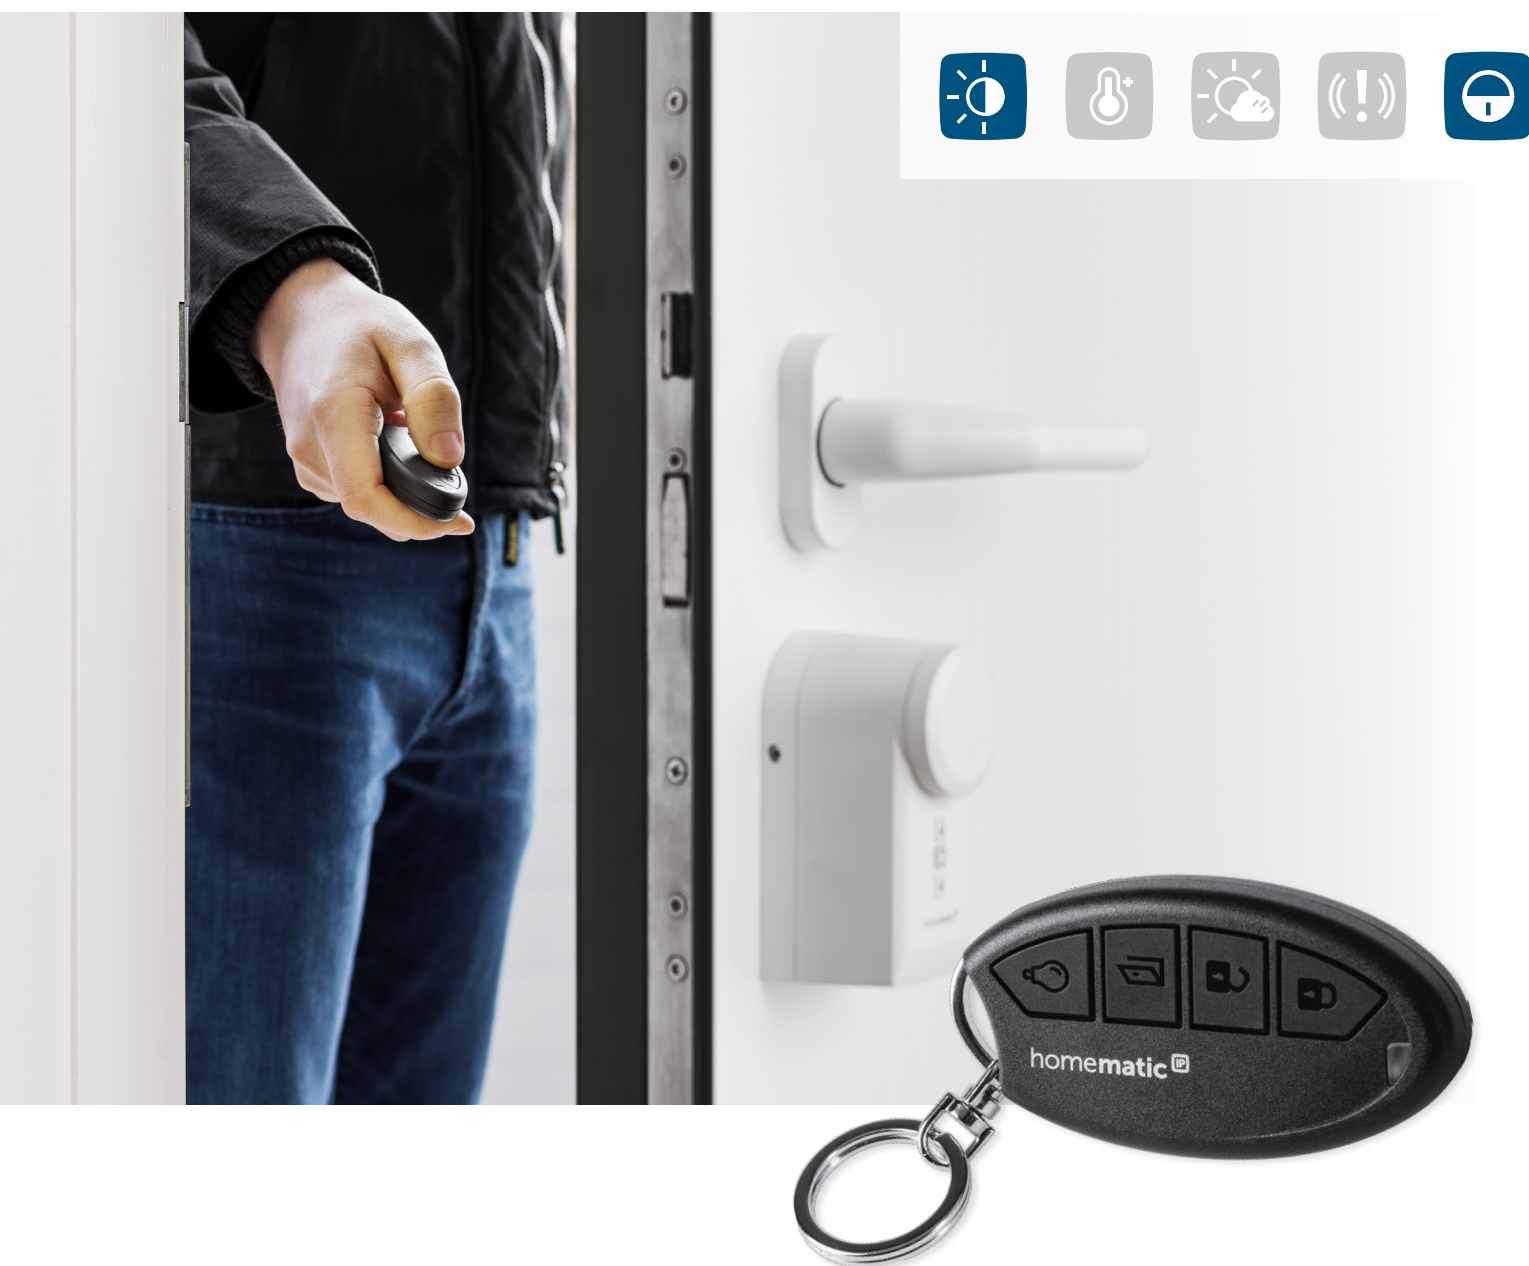

OPENT DE DEUR
MET ÉÉN DRUK OP
DE KNOP

Sleutelhanger met afstandsbediening – toegang

HmIP-KRCK

De praktische sleutelhanger met afstandsbediening is in combinatie met de Homematic IP Deurslotaandrijving de ideale oplossing voor het comfortabel en intelligent ontgrendelen, vergrendelen en openen van de huisdeur. De afstandsbediening vervangt hierbij de conventionele sleutel en maakt de toegang tot het smarthome mogelijk met een simpele druk op de knop.

homematic ^{IP}

Slim wonen, dat fascineert.

IDEALE AANVULLING OP DE HOMEMATIC IP DEURSLOTAANDRIJVING

De handige sleutelhanger met afstandsbediening bestuurt de Homematic IP Deurslotaandrijving en maakt zo het ontgrendelen, vergrendelen en openen van de huisdeur mogelijk. Met de extra verlichtingsknop kan bijv. de verlichting van de entree worden in- en uitgeschakeld.

PRAKTISCHE AFSTANDSBEDIENING VOOR DE SLEUTELBOS

Dankzij de compacte constructie past de kleine afstandsbediening in elke broekzak – of aan de sleutelbos. Zo kan ze flexibel worden gebruikt, zowel in huis als buitenshuis of in de auto bij het thuiskomen. Mocht de afstandsbediening ooit onderweg zoekraken, dan kan deze via de app eenvoudig worden geblokkeerd.

KRACHTIG EN ROBUUST

Het bijzonder grote zendbereik tot 200 meter maakt het mogelijk om de huisdeur al te openen terwijl men nog op weg is naar de deur.

De behuizing van halogeenvrije, glasvezelversterkte kunststof maakt de afstandsbediening bijzonder robuust en is dankzij het grote temperatuurbereik tegen alle omstandigheden opgewassen. Via de geïntegreerde multicolor-led wordt elke druk op een knop direct bevestigd.