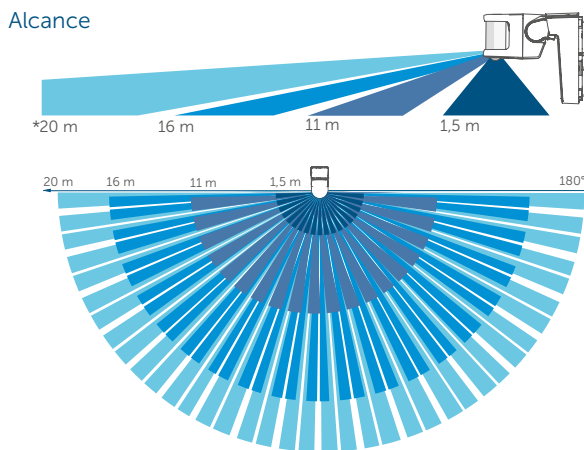

Disponible en blanco y antracita

POTENTE, CON UN ALCANCE DE 20 M*

La potente lente con un alcance de detección de hasta 20 m detecta los movimientos de inmediato y permite un control seguro e inteligente del exterior. El sensor inclinable permite captar con exactitud el área deseada.

*máx. alcance de hasta 20 m con una altura de montaje de 2,5 m

DATOS TÉCNICOS

Tensión de alimentación	230 V/50 Hz
Consumo de corriente (máx.)	5 A
Potencia absorbida en reposo	0,5 W
Carga mín. con conexión cruzada o alterna	1 W
Potencia de ruptura máx.	1150 W
Clase de carga	Carga óhmica
Relé	Contacto de trabajo, 1 polo, contacto μ , biestable
Tipo y sección de cable	Cable rígido y flexible, 0,75-2,50 mm ²
Tipo de protección	IP44
Temperatura ambiente	De -20 a +55 °C
Dimensiones (An x Al x P)	78 x 126 x 140 mm
Peso	311 g
Banda de radiofrecuencia	868,0-868,6 MHz/869,4-869,65 MHz
Alcance típ. en campo abierto	200 m
Alcance de detección	20 m
Ángulo de detección	180°