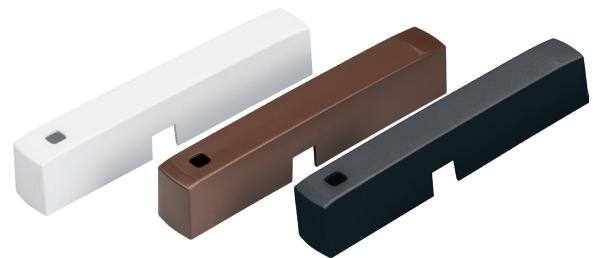

Kleurvarianten in wit, bruin en antraciet

DATI PRODOTTO

Variant	Wit	Antraciet
Artikelnummer	157857A0	160027A0
EAN-code	4047976578573	4047976600274
Apparaatcode	HmIP-SWDO-2	HmIP-SWDO-A
Verpakkingseenheid	144	144
Verpakkingsafmetingen	122 x 93 x 36 mm	122 x 93 x 36 mm
Gewicht incl. verpakking	116,7 g	116,7 g

LEVERINGSOMVANG

Homematic IP Raam- en Deurcontact – optisch
Afdekkappen: Afdekkappen: Wit (incl. bruin) | Antraciet
Dubbelzijdige plakstrip
Schroeven met verzonken kop 2,2 x 13 mm (2x)
Reflectorsticker (voor donkere ondergronden)
1,5V-batterij LR03/micro/AAA
Handleiding