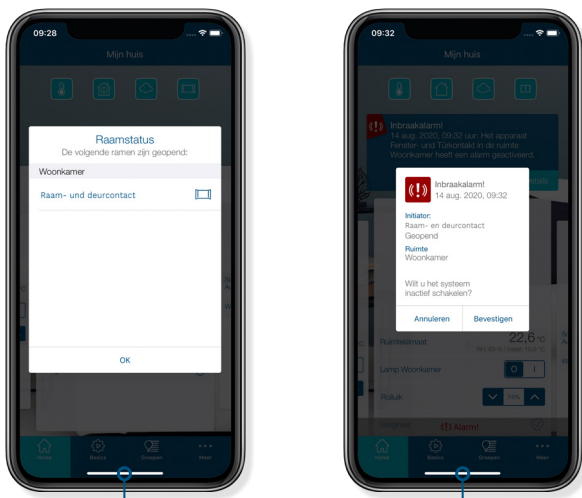

# Raam- en deurcontact – optisch

HmIP-SWDO-2 | HmIP-SWDO-A

Via de geïntegreerde infraroodsensor detecteert de compacte sensor meteen het openen of sluiten van ramen en deuren. De betrouwbare bewaking van de ramen beveiligt niet alleen het huis, maar bespaart tegelijkertijd ook waardevolle energie, omdat tijdens het ventileren automatisch de kamertemperatuur wordt verlaagd.

## BEWAKING VOOR EEN VEILIG THUIS

Het openen en sluiten van ramen en deuren wordt direct gedetecteerd en in de Homematic IP App weergegeven. In combinatie met een Homematic IP Alarmsirene (bijv. HmIP-ASIR-2) wordt het huis nog veiliger. Wanneer een raam of deur wordt geopend, gaat automatisch een luid alarm af.

Weergave van geopende ramen of deuren en alarmmeldingen in de Homematic IP App

De werking vereist de aansluiting op een van de volgende oplossingen:

- Homematic IP Access Point met gratis smartphone-app en kosteloze cloudservice
- Oplossingen van externe partners