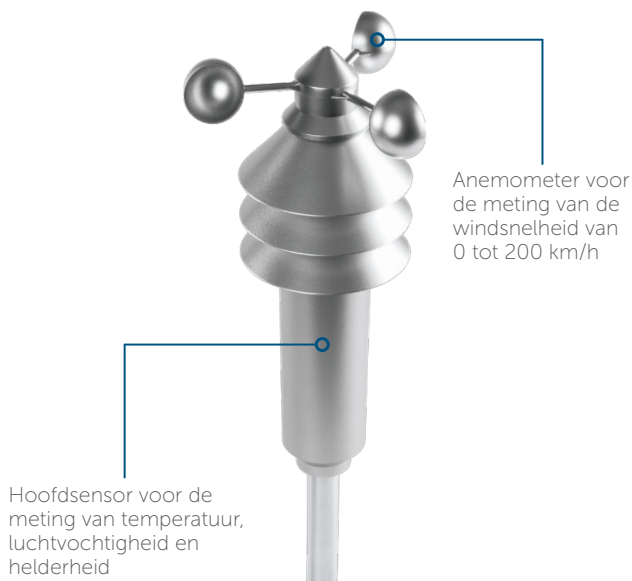

PAST HET SMARTHOME
AAN DE ACTUELE
WEERSITUATIE AAN

Weersensor – basic

HmlIP-SWO-B

De Homematic IP Weersensor – basic is de instapvariant bij de weersensoren van Homematic IP. Het apparaat is uitgerust met essentiële sensoren, registreert daarmee betrouwbaar en exact de actuele weersituatie en biedt binnen het Homematic IP systeem allerlei toepassingsmogelijkheden.

homematic ^{IP}

Slim wonen, dat fascineert.

VERGELIJKING VAN DE HOMEMATIC IP WEERSENSOREN

	basic	plus	pro
Temperatuur	✓	✓	✓
Luchtvochtigheid	✓	✓	✓
Windsnelheid	✓	✓	✓
Windrichting	-	-	✓
Helderheid	✓	✓	✓
Zonneschijnduur	✓	✓	✓
Begin regen	-	✓	✓
Hoeveelheid regen	-	✓	✓

Voedingsspanning	3x 1,5 V LR6/mignon/AA
Batterijlevensduur	2 jaar (typ.)
Meetbereik	
Temperatuur	-20 tot +55 °C
Luchtvochtigheid (relatief)	1 tot 99 %
Helderheid (relatief)	0 tot 100.000
Windsnelheid	0 tot 200 km/h
Afmetingen (b x h x d)	15 x 42 x 15 cm (zonder paal)
Afmetingen roestvrijstalen paal (h x ø)	1,58 m x 25 mm
Gewicht	463 g (incl. batterijen)
Zendfrequentieband	868,0-868,6 MHz 869,4-869,65 MHz
Typisch bereik in het vrije veld	400 m

FLEXIBEL EN ROBUUST

Dankzij de draadloze communicatie en de batterijvoeding kan de weersensor eenvoudig gemonteerd en flexibel geplaatst worden. In het vrije veld bedraagt de reikwijdte tot 400 m. De robuuste grondpen van rvs waarborgt een veilige verankering in de grond. Als alternatief kan het apparaat met behulp van klemmen ook op een paal worden gemonteerd. Op deze wijze kan de weersensor overal perfect worden gepositioneerd om de actuele weersituatie exact te bepalen en bijv. de zonwering bij opkomende sterke wind in te sturen.