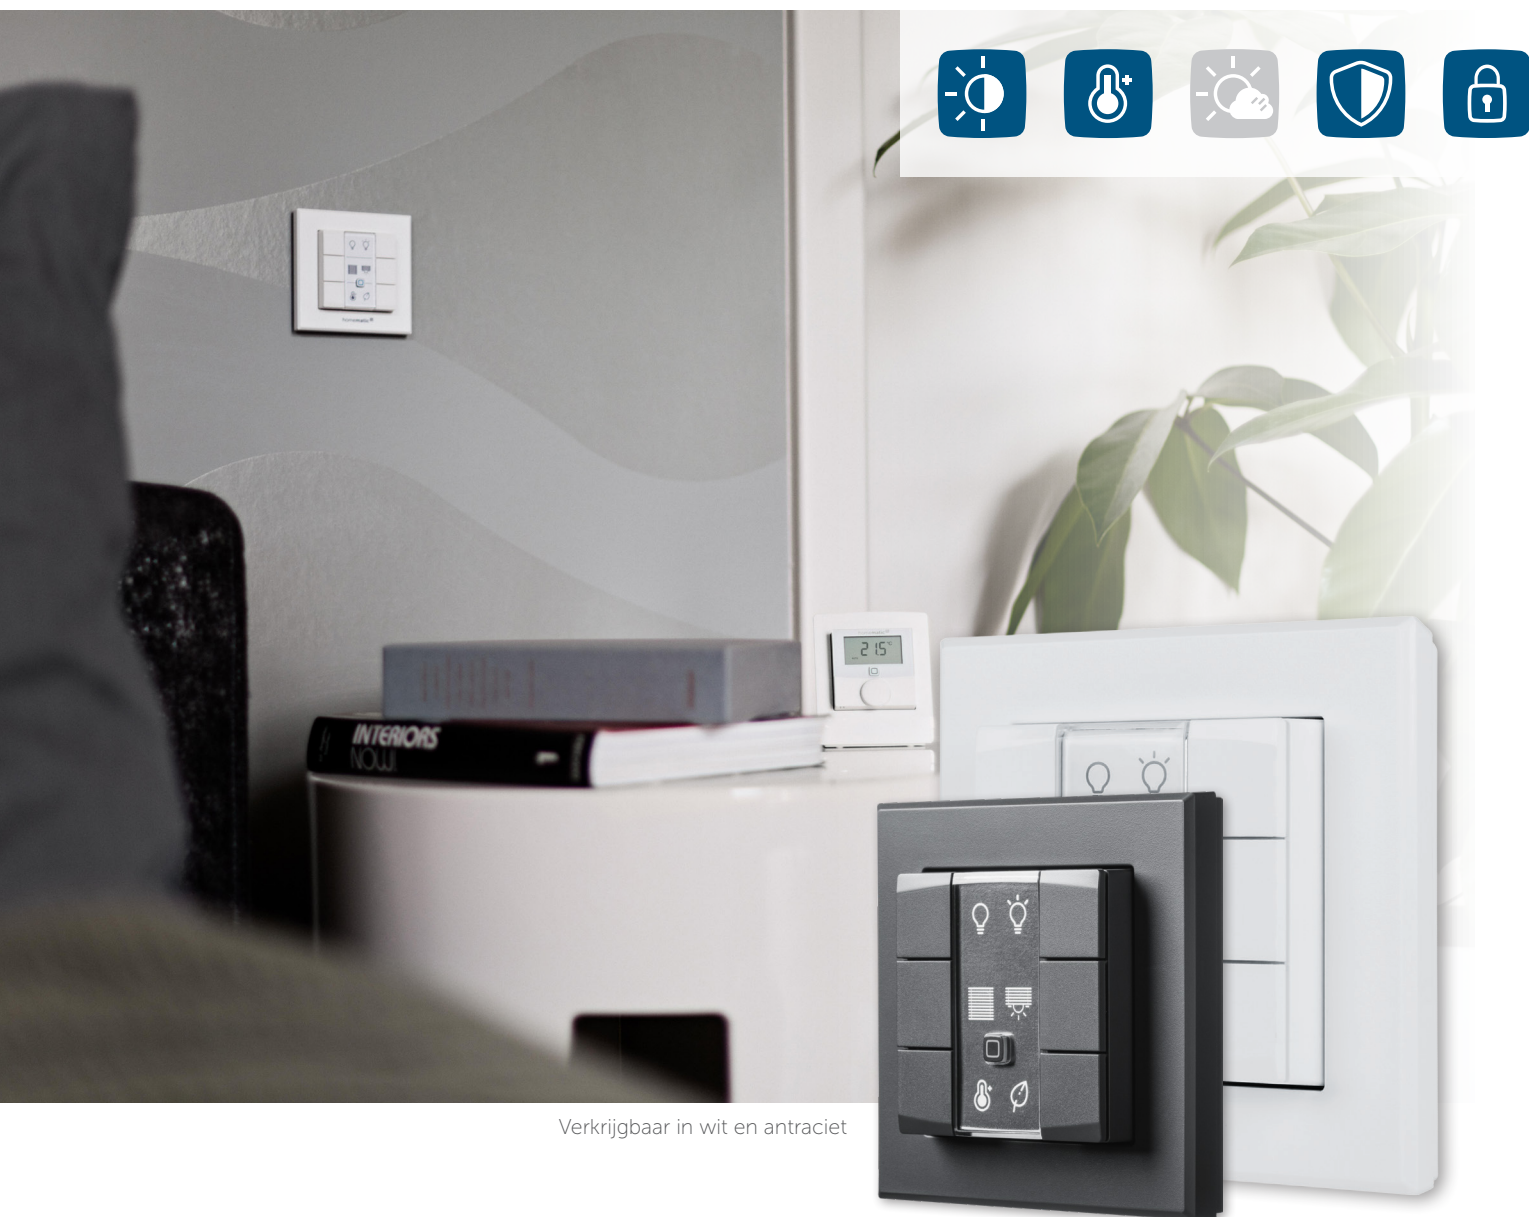

FLEXIBELE
BESTURING OP
KLEINE RUIJITE

Wandknop – 6-voudig

HmIP-WRC6 | HmIP-WRC6-A

De flexibel bruikbare wandknop biedt de juiste oplossing voor verschillende toepassingen in het smarthome: via drie paar knoppen kunnen meerdere functies worden geactiveerd – heel individueel volgens de persoonlijke wensen van de gebruiker. Dankzij de batterijvoeding kan de knop gewoon op de gewenste plaats gemonteerd of in bestaande schakelaarseries geïntegreerd worden.

Verkrijgbaar in wit en antraciet

homematic ^{IP}

Slim wonen, dat fascineert.

DE JUISTE FUNCTIE VOOR ELKE TOEPASSING

Via zes intuïtief te bedienen knoppen apparaten of systeemfuncties in het smarthome heel comfortabel worden bestuurd.

Ze kunnen bijv. worden gebruikt om lichtbronnen in en uit te schakelen, de ecomodus te activeren en te deactiveren of de rolluiken te openen en te sluiten.

INDIVIDUALISEERBAAR

Door het vervangbare tekstveld voor de afzonderlijke knoppen kan de wandknop heel eenvoudig aan de persoonlijke wensen en de toepassing worden aangepast. Hier kunnen voorbereide tekstvelden met teksten en symbolen of vrije voorbeelden worden gebruikt (verschillende tekstvoorbeelden staan op www.homematic-ip.com ter beschikking).

ZEER SNELLE MONTAGE

Eenvoudige montage zonder bekabeling dankzij de batterijvoeding en draadloze communicatie. De knop kan worden aangebracht op de plek waar hij nodig is. Hij is bijv. geschikt voor de montage op wanden, op glas of aan meubelstukken en wordt heel eenvoudig zonder stroomkabel geïnstalleerd. Voor de montage zijn alleen de meegeleverde plakstrips of schroeven benodigd. Omdat de plakstrips weer kunnen worden verwijderd zonder sporen na te laten, is de knop ook voor huurwoningen geschikt.