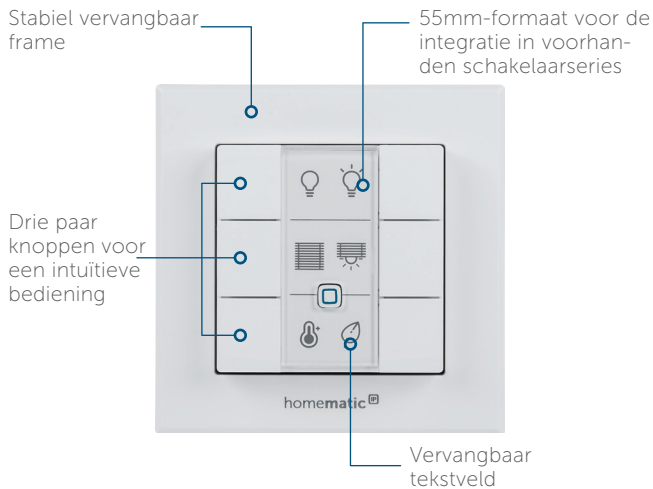

FLEXIBELE
BESTURING OP
KLEINE RUIJITE

Wandknop – 6-voudig

HmIP-WRC6 | HmIP-WRC6-A

De flexibel bruikbare wandknop biedt de juiste oplossing voor verschillende toepassingen in het smarthome: via drie paar knoppen kunnen meerdere functies worden geactiveerd – heel individueel volgens de persoonlijke wensen van de gebruiker. Dankzij de batterijvoeding kan de knop gewoon op de gewenste plaats gemonteerd of in bestaande schakelaarseries geïntegreerd worden.

Verkrijgbaar in wit en antraciet

homematic ^{IP}

Slim wonen, dat fascineert.

DE JUISTE FUNCTIE VOOR ELKE TOEPASSING

Via zes intuïtief te bedienen knoppen apparaten of systeemfuncties in het smarthome heel comfortabel worden bestuurd.

Voedingsspanning	2x 1,5 V LR03/micro/AAA
Batterijlevensduur	4 jaar (typ.)
Beschermingsgraad	IP20
Omgevingstemperatuur	5 tot 35 °C
Afmetingen (b x h x d)	
Zonder frame	55 x 55 x 20 mm
Met frame	86 x 86 x 22 mm
Gewicht	95 g (incl. batterijen)
Zendfrequentieband	868,0-868,6 MHz 869,4-869,65 MHz
Typisch bereik in het vrije veld	200 m